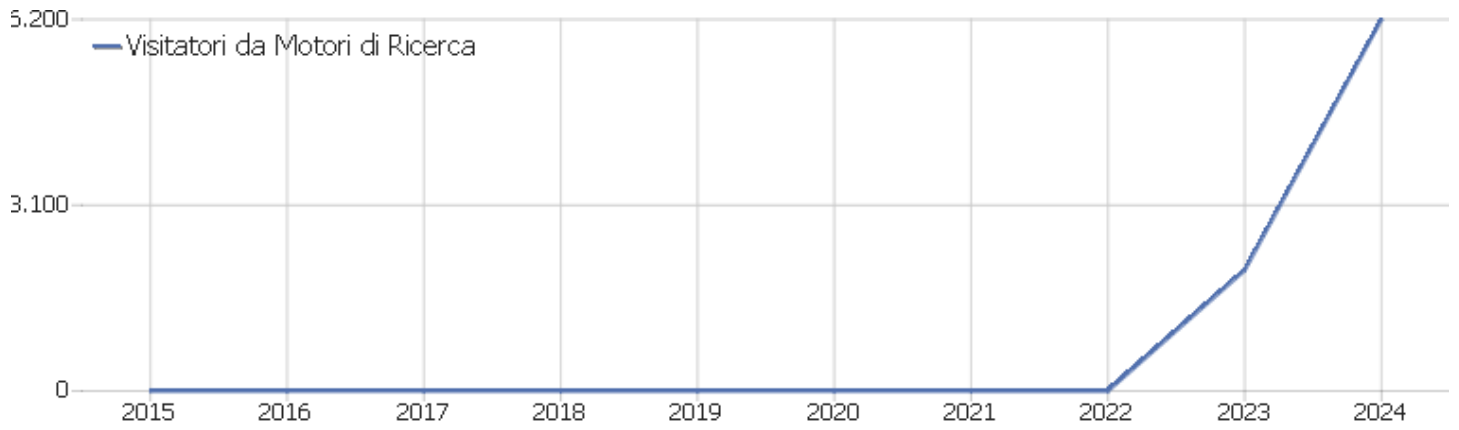

Panoramica Referenti

Nome	Valore
Visitatori da Motori di Ricerca	6.199
Visitatori da Social Networks	2
Visitatori da Ingressi Diretti	4.244
Visitatori da Siti Web	94
Visitatori da Campagne	0
Motori di ricerca distinti	7
Social networks distinti	1
Parole chiave distinte	3
Siti web distinti	19
Campagne distinte	0
Percentuale di Visitatori da Ingressi Diretti	40%
Percentuale di Visitatori da Motori di Ricerca	59%
Percentuale di Visitatori da Campagne	0%
Percentuale di Visitatori da Social Networks	0%
Percentuale di Visitatori da Siti Web	1%