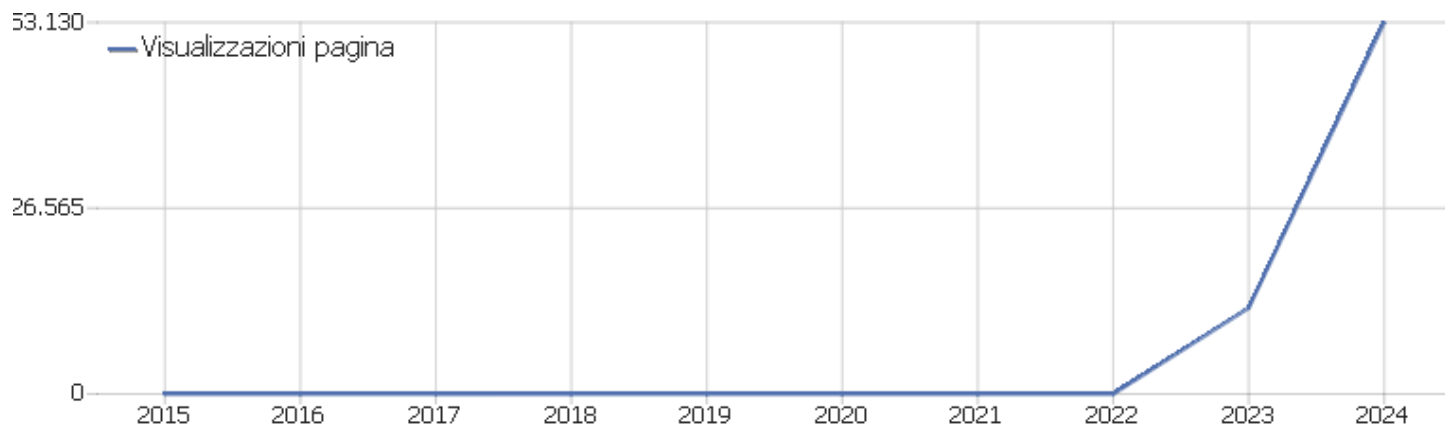

Azioni - Metriche principali

Nome	Valore
Visualizzazioni pagina	53.129
Visualizzazioni uniche	42.575
Download	4.731
Download Unici	4.048
Outlinks (link esterni)	1.176
Link esterni unici	952
Ricerche	0
Parole chiave uniche	0