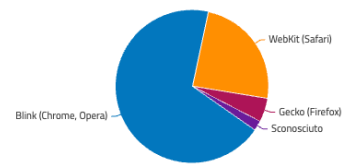

SITO ISTITUZIONALE

2023

TUTTE LE VISITE

Cerca

Dashboard

Visitatori

- Riepilogo
- Log Visite
- Tempo Reale
- Mappa Real Time
- Località
- Dispositivi
- Software
- Volte
- ID Utente

Comportamento

Acquisizione

Goals (Obiettivi)

Versioni Sistema Operativo

VERSIONE SISTEMA OPERATIVO	VISITE
Windows 10	1.876
Android 10	343
iOS iOS 17.1	238
iOS iOS 16.6	227
Mac 10.15	131
iOS iOS 17.0	78
iOS iOS 16.0	33
iOS iOS 16.3	27
Windows 7	26
iOS iOS 16.7	18

1-10 di 39 [Successivo >](#)

Browser

BROWSER	VISITE
Chrome	1.609
Mobile Safari	596
Chrome Mobile	342
Microsoft Edge	185
Firefox	157
Safari	113
Sconosciuto	65
Chrome Mobile iOS	27
Samsung Browser	15
Huawei Browser Mobile	3

1-10 di 17 [Successivo >](#)

Report correlato: Versione del browser

Configurazioni

CONFIGURAZIONE	VISITE
Windows / Chrome / 1920x1080	920
Windows / Chrome / 1536x864	277
iOS / Mobile Safari / 390x844	172

1-3 di 220 [Successivo >](#)

Report correlato: Risoluzione schermo

Motori browser

Visite

Plugin Browser

PLUGIN	% VISITE	VISITE
Cookie	100%	3.121
Pdf	82%	2.572
Java	0%	6
Director	0%	-
Flash	0%	-
Gears	0%	-
Quicktime	0%	-
Realplayer	0%	-