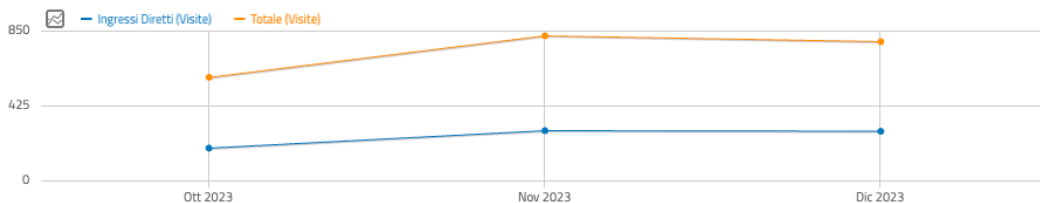

1-34 di 34

100%

Report correlato: Titoli delle pagine di entrata

[← Torna ai miei siti](#)

SITO ISTITUZIONALE

2023

TUTTE LE VISITE

Cerca

Dashboard

Visitatori

Comportamento

Acquisizione

Riepilogo

Tutti i Canali

Motori di ricerca e parole chiave

Siti web

Social Networks

Campagne

Builder degli URL
Campagna

Goals (Obiettivi)

Evoluzione nel periodo

Tipo di Canale